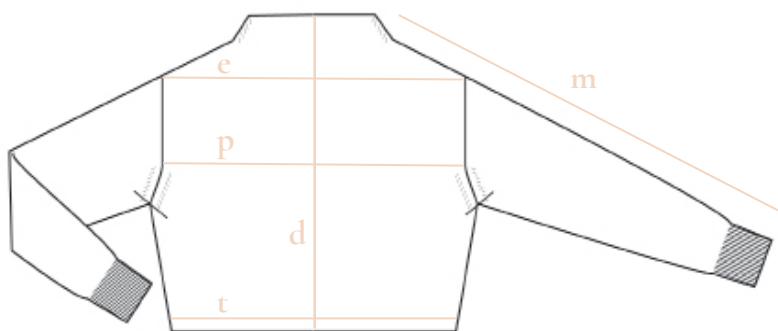

PULL AGAMI

	XS	S	M	L	XL
Hauteur dos (d)	-	48	51	53	-
Largeur épaules (e)	-	46	52	55	-
Longueur manches (m)	-	57	63	63	-
Tour de poitrine (p)	-	41	48	50	-
Tour de taille (t)	-	47	52	56	-