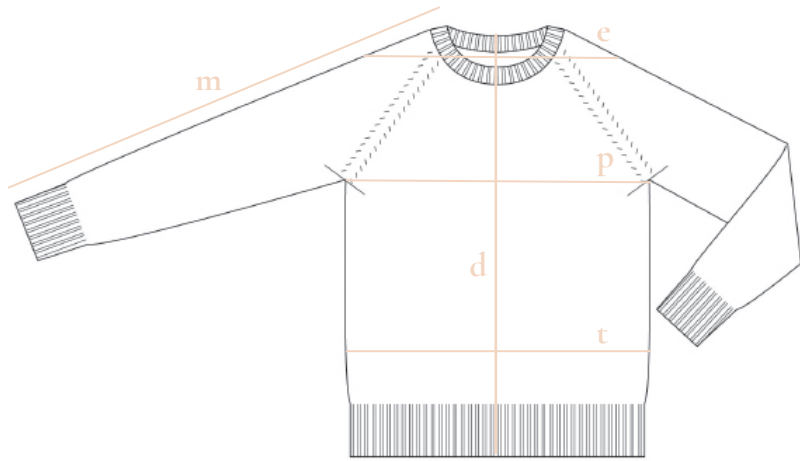

## PULL ASPHODÈLE

	XS	S	M	L	XL
Hauteur dos (d)	56	65	66	72	75
Largeur épaules (e)	29	29	34	35	37
Longueur manches (m)	68	73	74	77	81
Tour de poitrine (p)	44	47	51	54	57
Tour de taille (t)	43	46	49	52	55