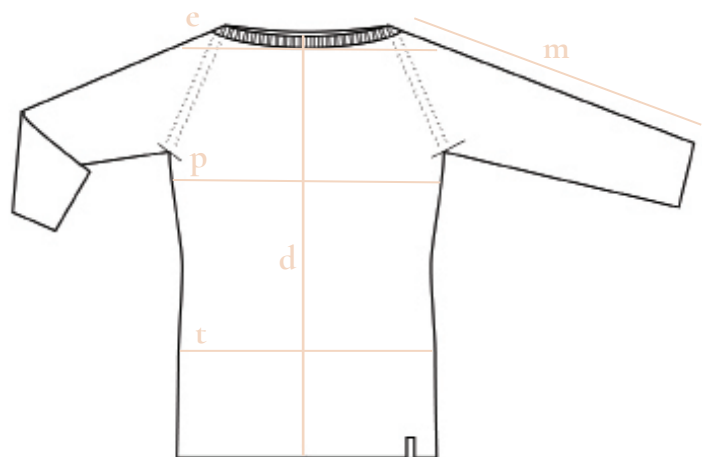

PULL KAOLIN

	XS	S	M	L	XL
Hauteur dos (d)	-	42	47	50	-
Largeur épaules (e)	-	39	45	46	-
Longueur manches (m)	-	46	46	53	-
Tour de poitrine (p)	-	44	47	48	-
Tour de taille (t)	-	58	59	60	-